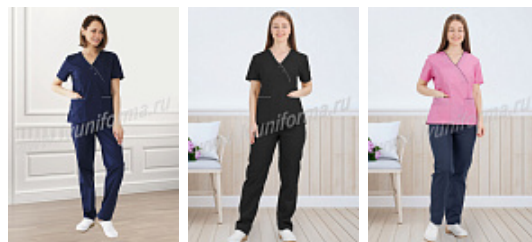

Костюм медицинский женский "Шоколадница"

Вид изделия:

костюмы с брюками

Материал:

Тиси

Состав:

35% хлопок, 65% полиэстер, ВО пропитка

Комплектация:

Куртка (1шт), брюки (1шт)

Размеры:

40/42 - 60/62

Плотность:

120 гр/кв.м

Вид застежки:

без застежки

Производитель:

Россия

Цвет:

Чёрный / Темно-синий / Розовый / Коричневый

Цены:

Размер	Розница	При покупке от 30 000 руб.	При покупке от 100 000 руб.
40/42	1800	1 530	1 260
42/44	1800	1 530	1 260
44/46	1800	1 530	1 260
48/50	1800	1 530	1 260
52/54	1800	1 530	1 260
56/58	1800	1 530	1 260
60/62	1800	1 530	1 260